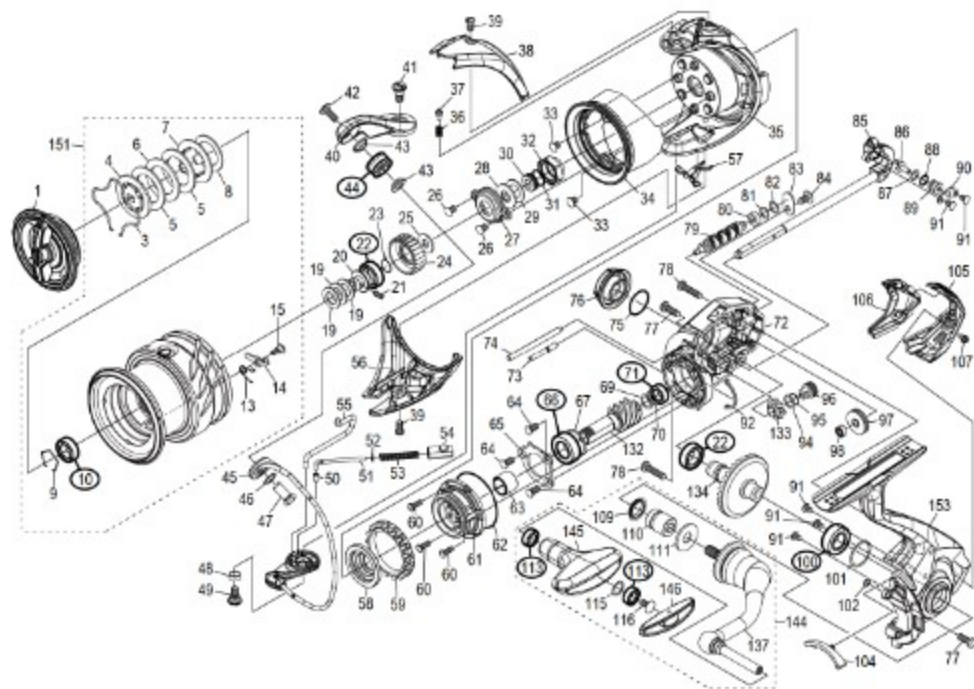

# 20 TWIN POWER C3000MHG

本体価格(税別):44,000円

Product Code: 04141

※丸付き番号はベアリングを示します。

調整座金類に関しては、必ずしも分解図中の表現と一致しない場合がございます。

分解の際はお客様の自己責任となりますことをご了承ください。